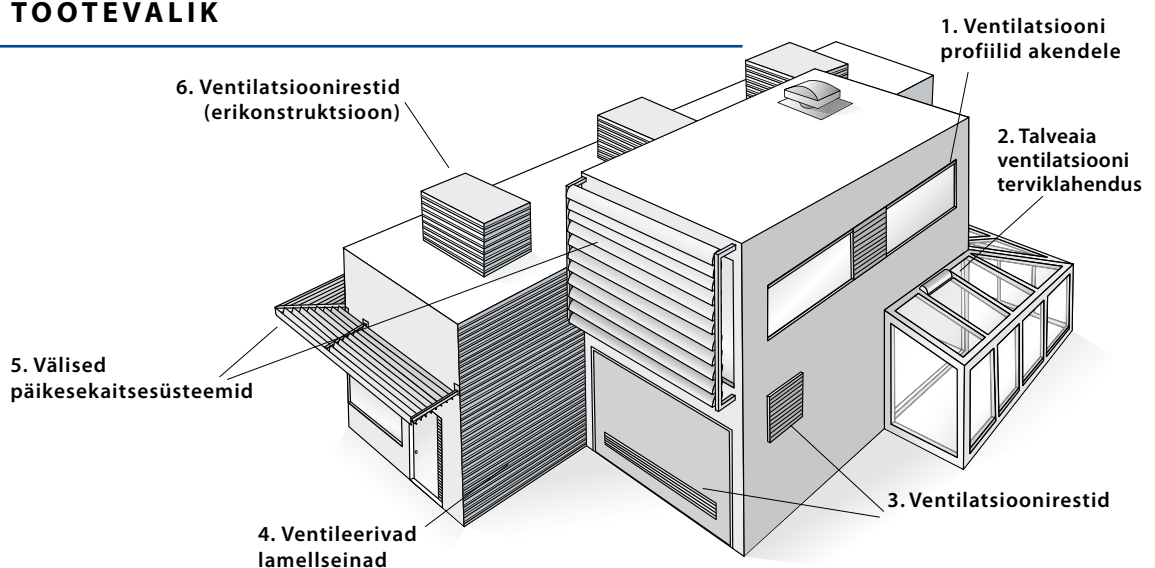

3. RENSONI TOOTEVALIK