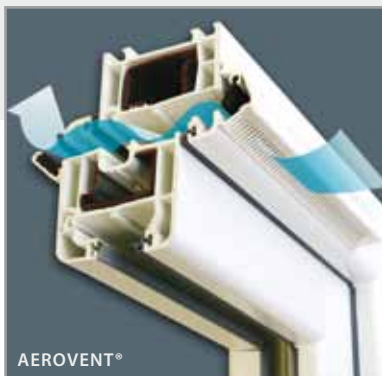

Ventilatsioon läbi akna lengi ja/või raami

- lihtne ja kiire paigaldus:
 - 1) freesida aknaraami õiges mõõdus ava;
 - 2) kinnitage välimine ja sisemine profiil.
- saab paigaldada uutele ja juba kasutuses olevatele akendele/ustele.
- standardmõõdud.
- tootevalikus olemas isereguleeruva klapi ja mürapidavad vent. profiilid.